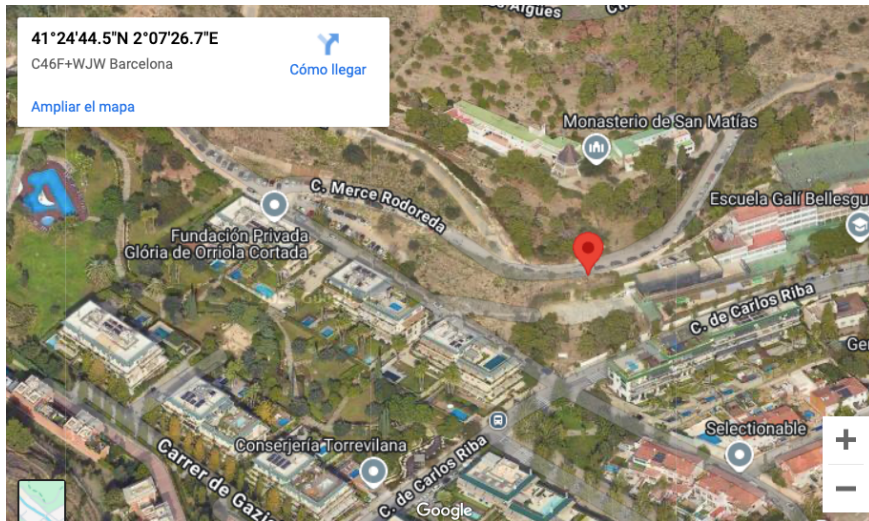

COM ARRIBAR?

Direcció

Escola Galí Bellesguard (Carrer Mercé Rodoreda, 4-13 - 08035 Barcelona)

Bicing

En el cas d'utilitzar el Bicing, les estacions més properes a l'Escola **Galí Bellesguard**, son les que situades al C. Esteve Terrades, 42 i Ptge. Maluquer, 16.

Estació Metro L3: Penitents. Caminar 25 min fins Escola **Galí Bellesguard** (en aquella hora no hi ha línia de bus en funcionament)

Vehicle privat

La zona no disposa de pàrquing públics per vehicles privats propers. Si decidiu

venir amb cotxe, sigueu previsors perquè es possible que hagueu de caminar des del punt d'estacionament fins al lloc de sortida (Escola **Galí Bellesguard**)

On és exactament la sortida? Aquí:

<https://maps.app.goo.gl/f8ijzFo4Wcj5wDfX8>