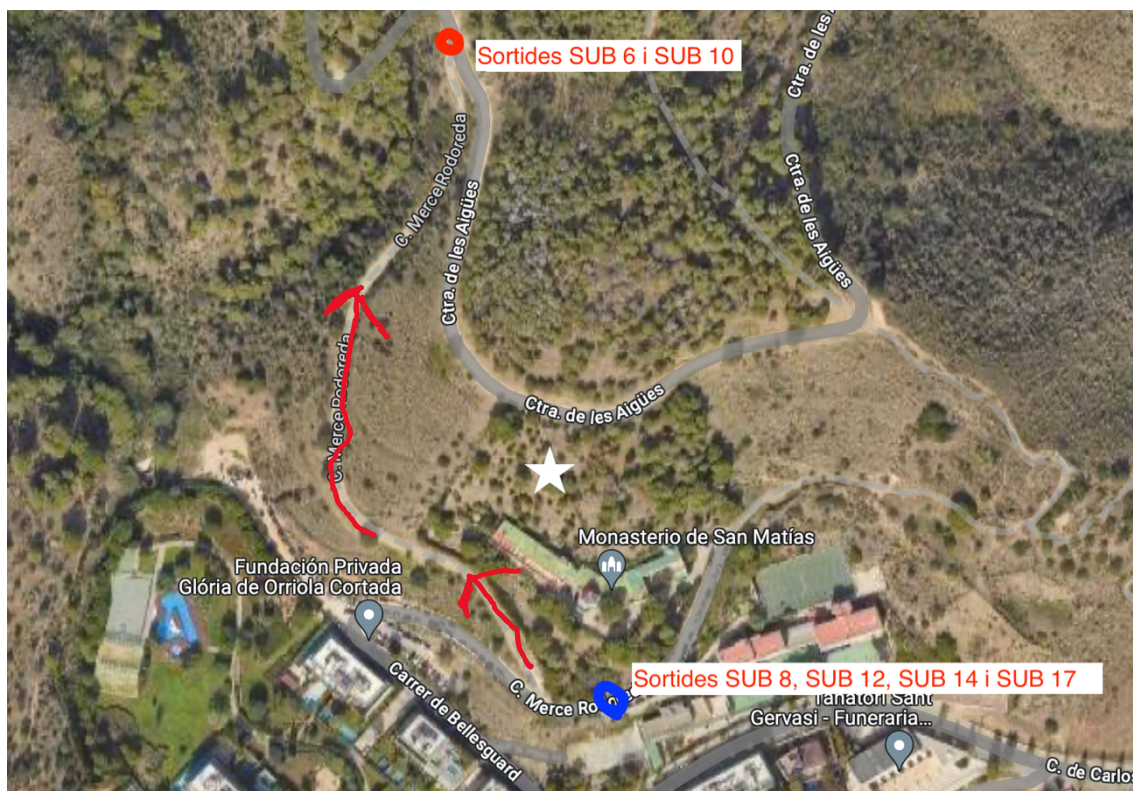

TROFEUS I PREMIS

- S'estableixen 6 categories de premis i trofeus: SUB 6, SUB 8, SUB 10, SUB12, SUB 14 i SUB17. Les categories SUB 6, SUB 8, SUB 10, SUB 12 i SUB 14 formen part del Circuit Català d'Escoles de Trail de la FEEC.
- Totes les categories estaran dotades de trofeus o obsequis pels 3 primers classificats/des.
- La categoria es determina amb l'edat del o la corredora al 31 de desembre de l'any de la **finalització del circuit català d'escoles de trail**.
- L'entrega de premis es donarà el mateix dia de la cursa. En cas de no poder assistir a l'entrega es podrà passar a recollir per la seu del CEC fins el dia 27/12/24.

Les categories son:

- A. SUB 6 (2020 i 2019)
  - Femenina
  - Masculina
- B. SUB 8 (2018 i 2017)
  - Femenina
  - Masculina
- C. SUB 10 (2016 i 2015)
  - Femenina
  - Masculina
- D. SUB 12 (2014 i 2013)